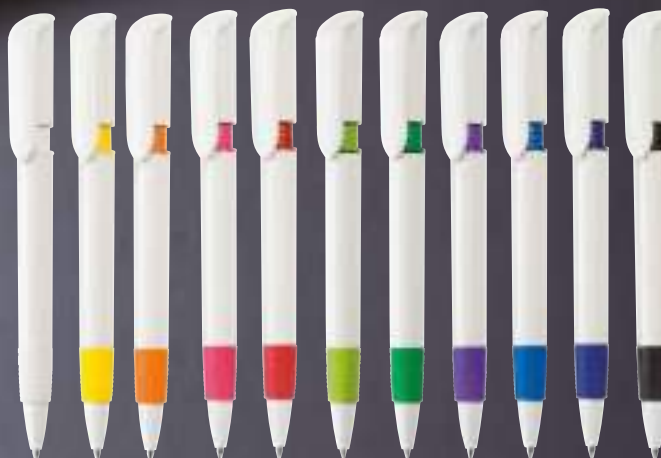

**DIGITAL
PRINT**

2519

**S40 CUERPO BLANCO
GRIP COLOR**

Tamaño: Ø 11x39 mm

Marcaje: A 60x28 mm

	+ 500	+ 1000	+ 6000
Precio €	0,52	0,49	0,47